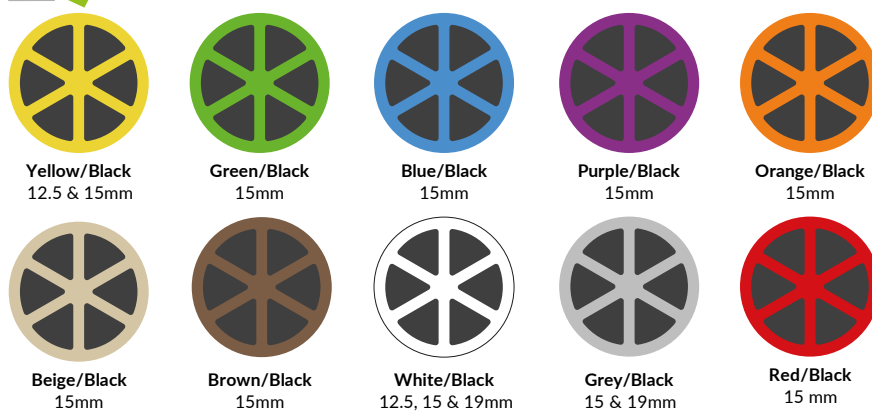

## Fahr Single Colour HDPE - (Size 1220 x 2440mm)

## Fahr Two Colour HDPE - (Size 1220 x 2440mm)

## XD<sup>eco</sup> HDPE - Recycled Black Core - (Size 1220 x 2440mm)

## Fahr Natural Colour HDPE - (Size 1220 x 2440mm)